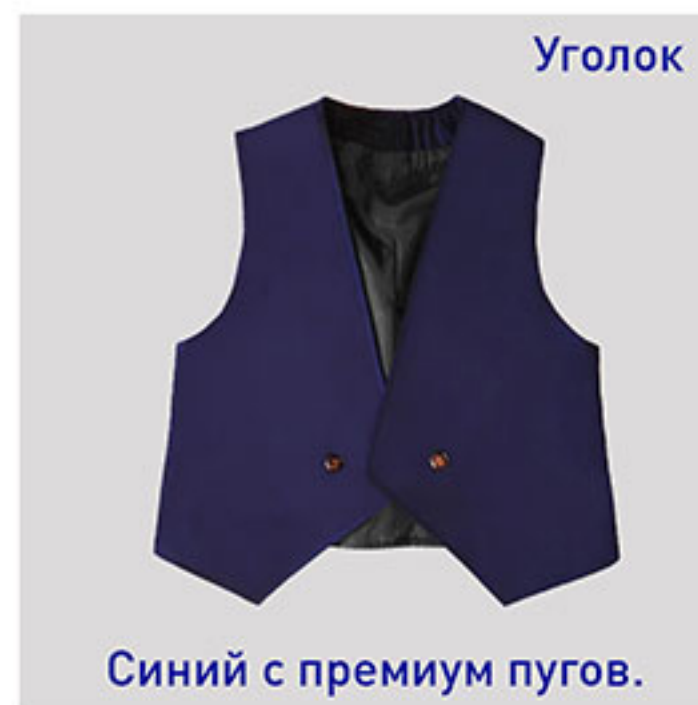

Красно-бело-зеленая кл.

Красно-белая клетка 3

красно-белая клетка 2

Жилеты однотонные двубортные

Материал:

шер. 50%, ПЭ - 50%

Классика и уголком

Сарафаны в клетку с крыльями