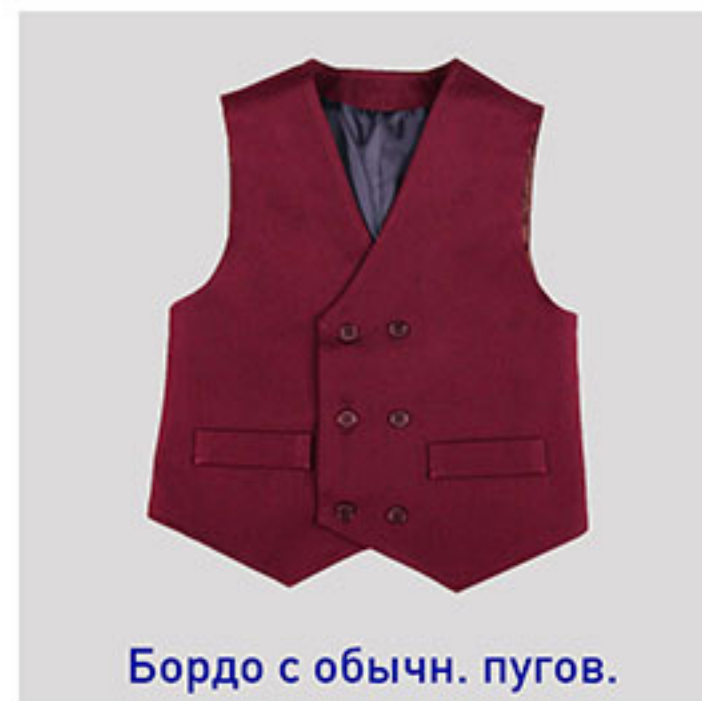

Красно-бело-зеленая кл.

Красно-белая клетка 3

красно-белая клетка 2

Жилеты однотонные двубортные

Материал:

шер. 50%, ПЭ - 50%

Классика и уголком

Сарафаны в клетку с крыльями