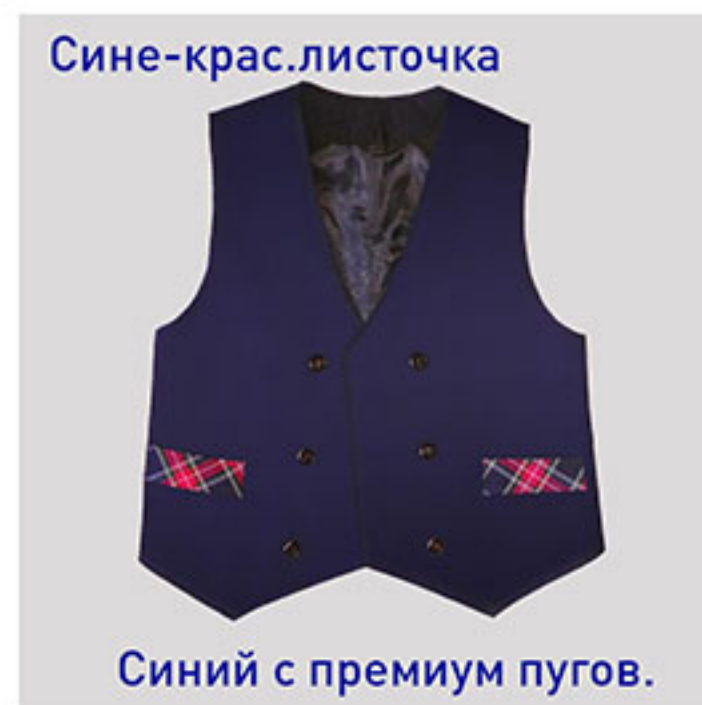

Красно-бело-зеленая кл.

Красно-белая клетка 3

красно-белая клетка 2

Жилеты однотонные двубортные

Материал:

шер. 50%, ПЭ - 50%

Классика и уголком

Сарафаны в клетку с крыльями