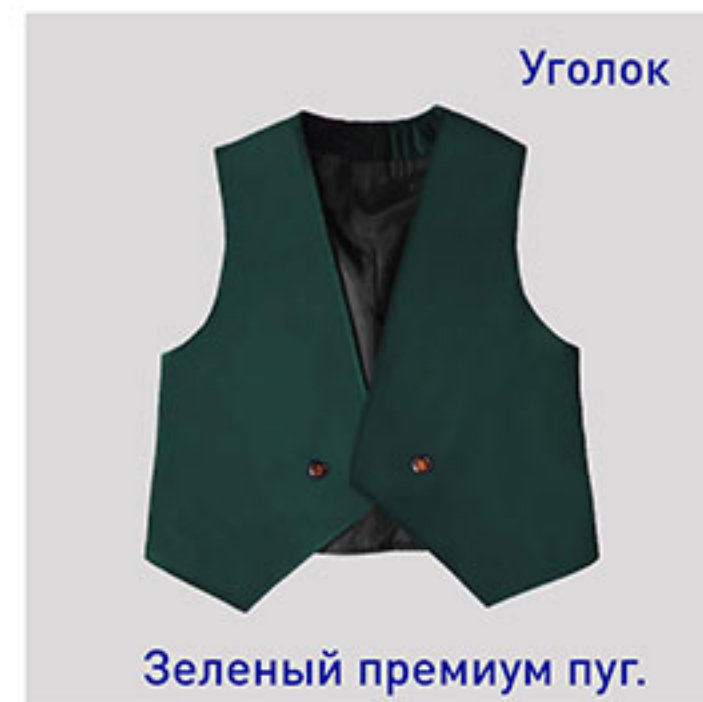

Красно-бело-зеленая кл.

Красно-белая клетка 3

красно-белая клетка 2

Жилеты однотонные двубортные

Материал:

шер. 50%, ПЭ - 50%

Классика и уголком

Сарафаны в клетку с крыльями