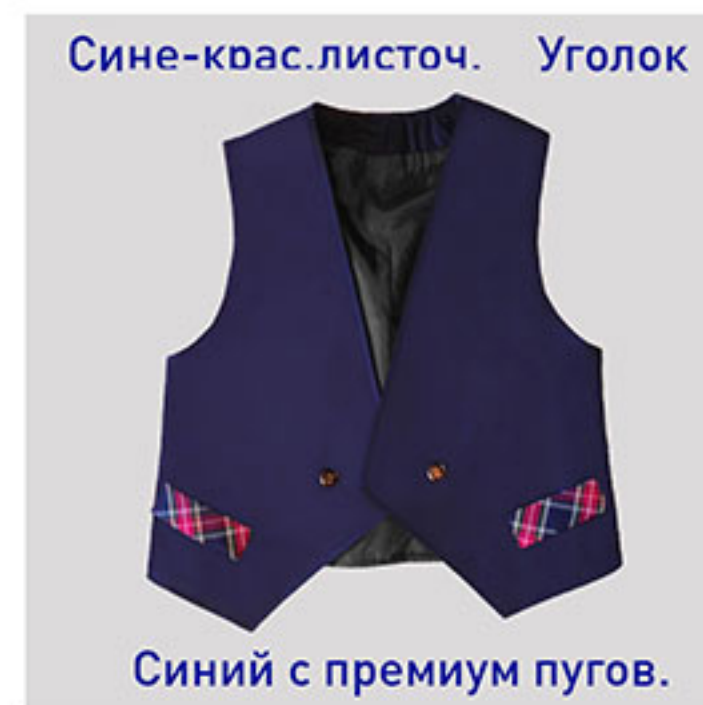

Красно-бело-зеленая кл.

Красно-белая клетка 3

красно-белая клетка 2

Жилеты однотонные двубортные

Материал:

шер. 50%, ПЭ - 50%

Классика и уголком

Сарафаны в клетку с крыльями