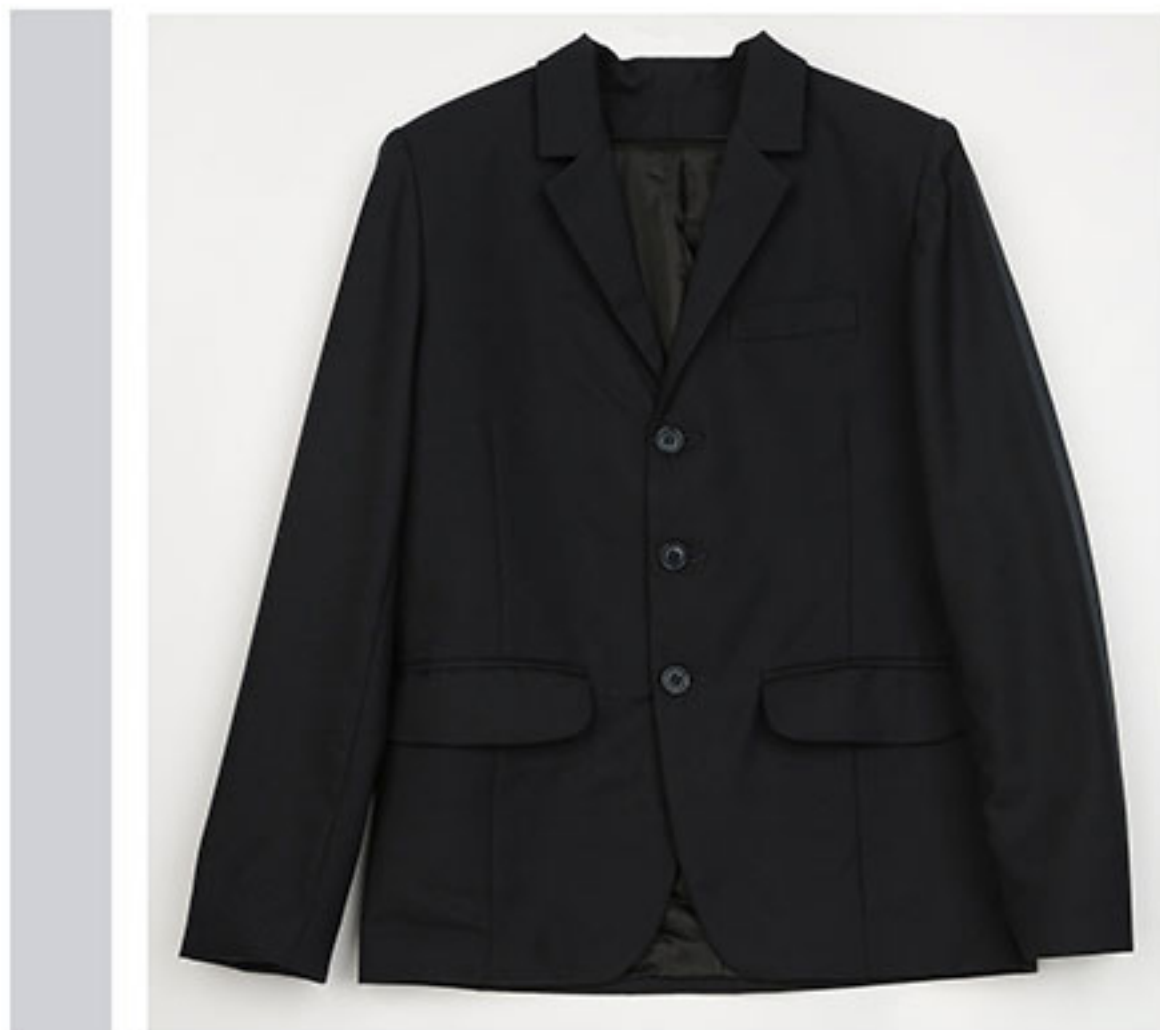

Пиджак для мальчика

Материал:
шер. 50%,
ПЭ - 50%

Черный с премиум или
обычными пуговицами

Черно-синий

Синий

Темно-синий

Черно-синий

Изумруд

Зеленый

Темно-зеленый

Пиджак для мальчика

Материал:
шер. 50%,
ПЭ - 50%

Серо-оливковый

Серый рябушка линия

Темно-серый плотный

Серый линия