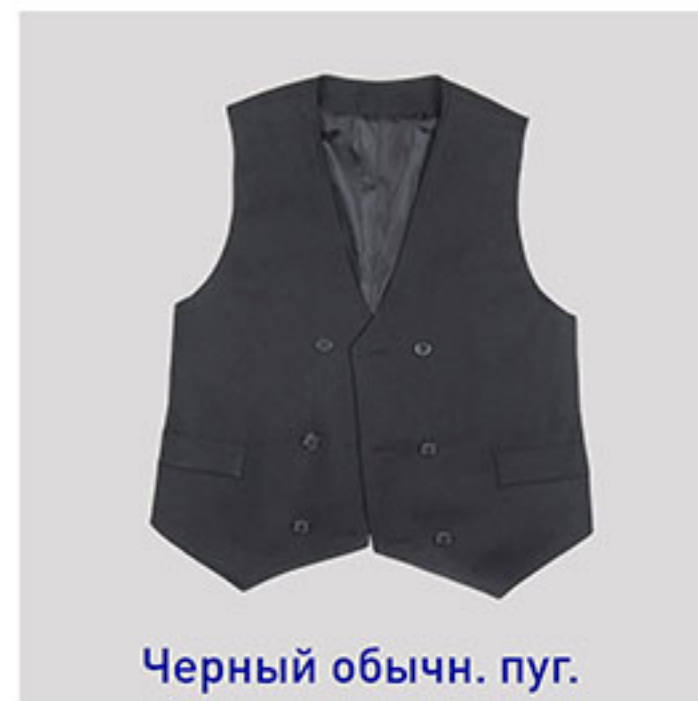

Красно-бело-зеленая кл.

Красно-белая клетка 3

красно-белая клетка 2

Жилеты однотонные двубортные

Материал:

шер. 50%, ПЭ - 50%

Классика и уголком

Сарафаны в клетку с крыльями