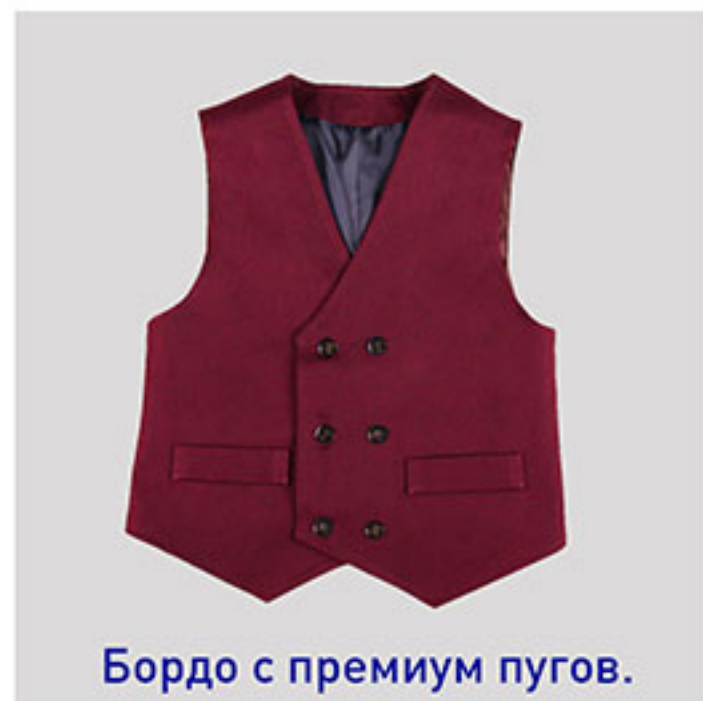

Красно-бело-зеленая кл.

Красно-белая клетка 3

красно-белая клетка 2

Жилеты однотонные двубортные

Материал:

шер. 50%, ПЭ - 50%

Классика и уголком

Сарафаны в клетку с крыльями